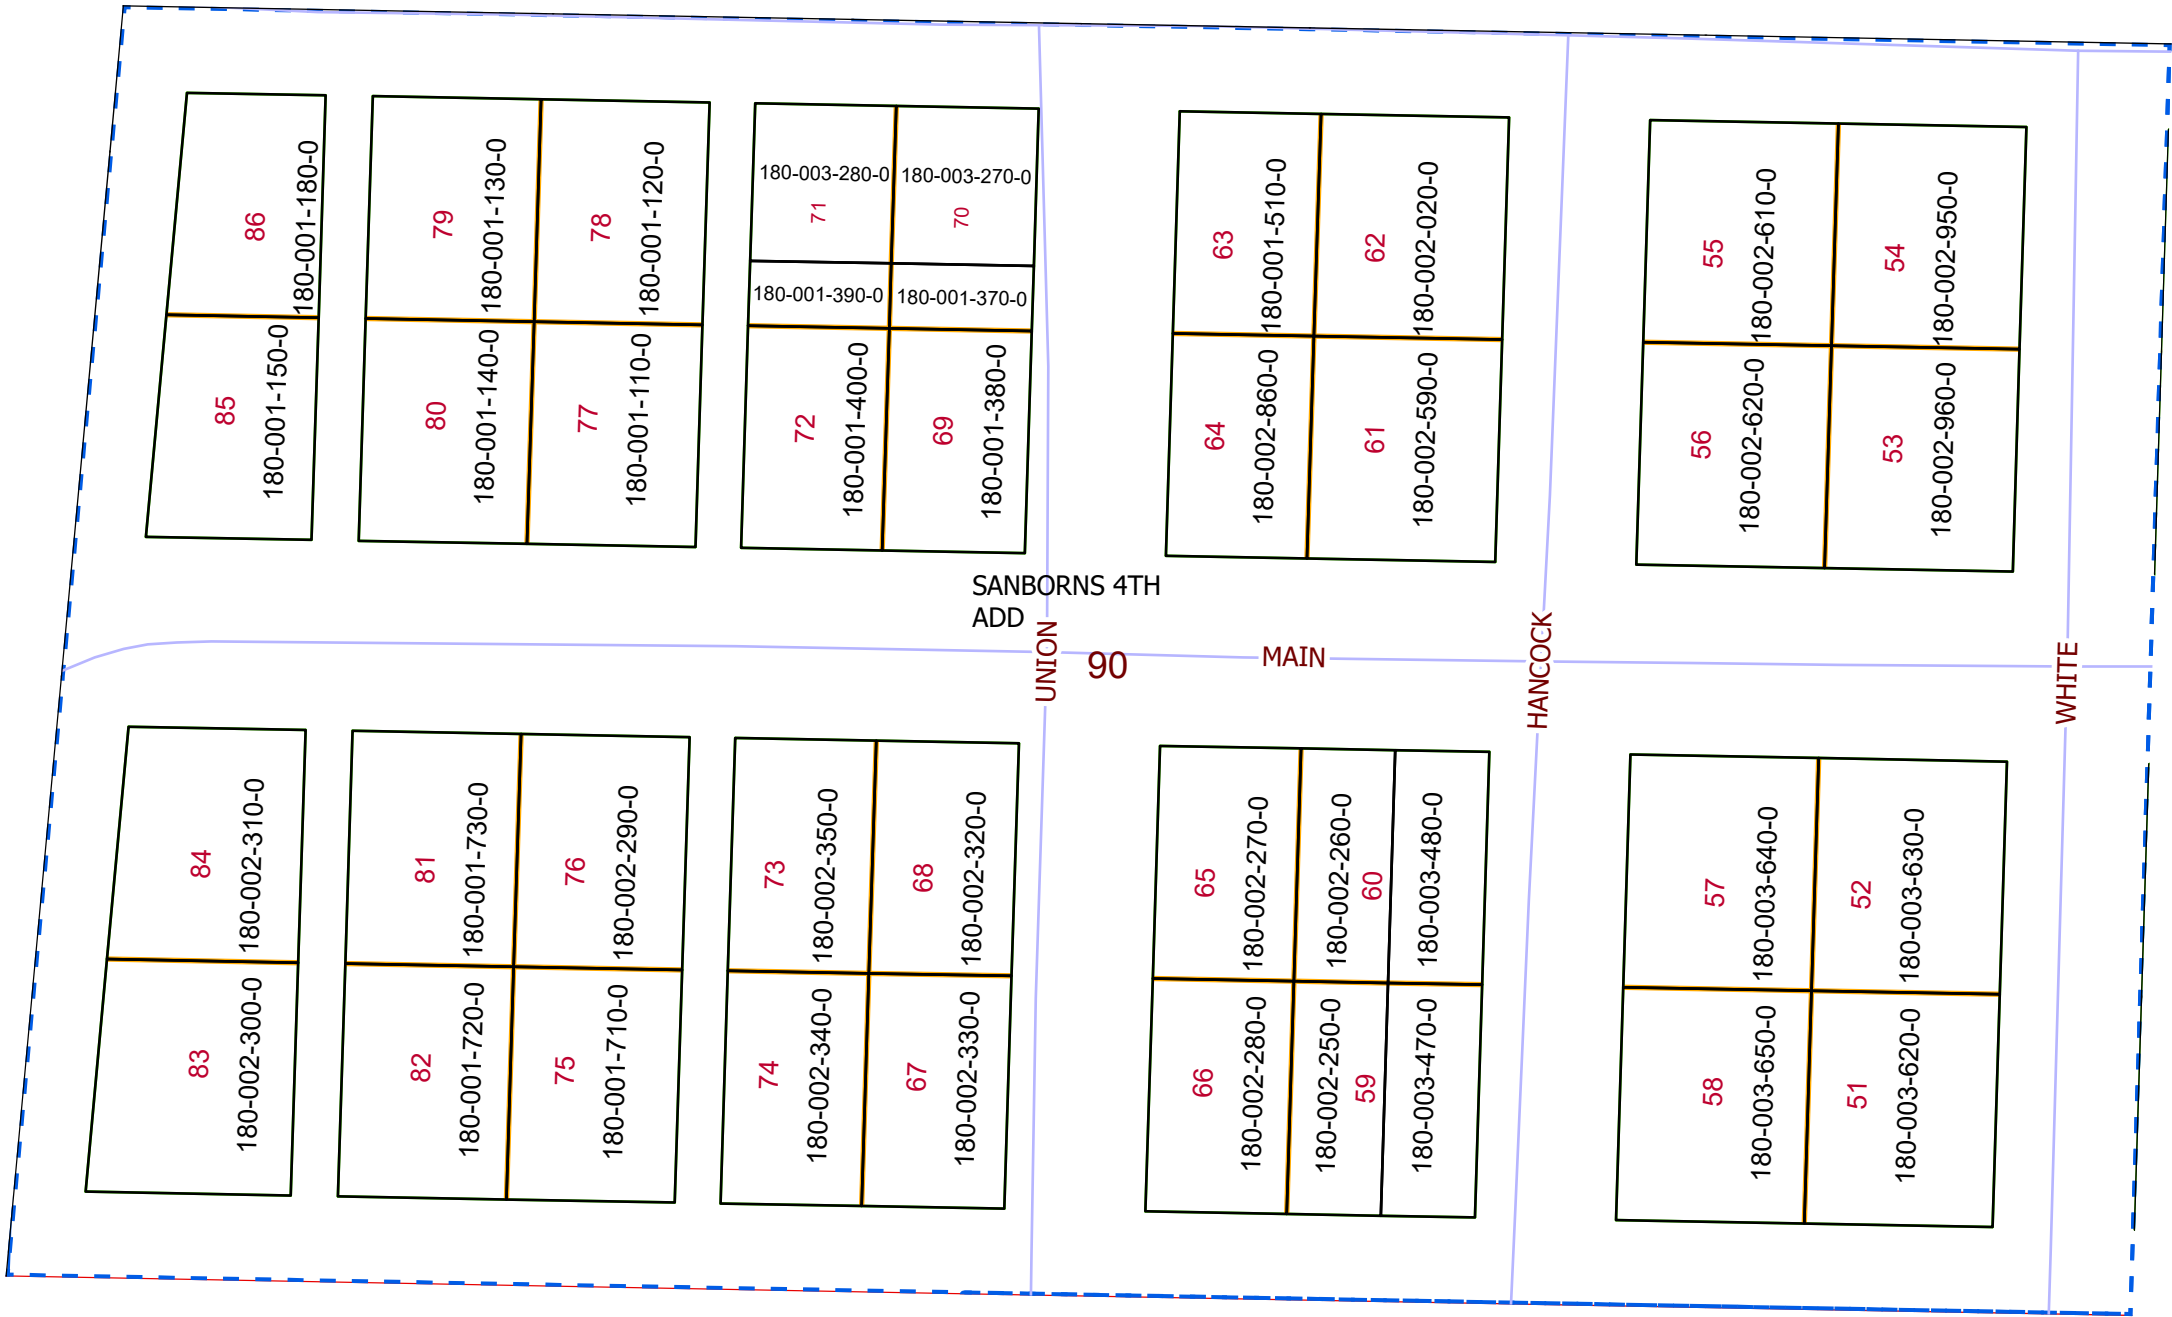

MORGAN COUNTY, OHIO

WINDSOR TWP. FRAC. 90, T-9, R-11, SANBORNS 4TH ADD.

PIN	Owner	LegalDescr	VOL	PAGE
180-001-180-0	BANKES MAYNARD R & RITA K	INLOT 86 SANBORN	D.V 169	763
180-002-310-0	BAR B INVESTMENT GROUP LLC	INLOT 84 SANBORN'S	OR234	5907
180-002-300-0	BAR B INVESTMENT GROUP LLC	INLOT 83 SANBORN'S	OR234	5908
180-002-960-0	BLACKBURN SUELLEN J & PAMELA L ALLEN	INLOT 53 SANBORN'S	OR209	1401
180-002-950-0	BLACKBURN SUELLEN J & PAMELA L ALLEN	INLOT 54 SANBORN'S	OR209	1401
180-002-590-0	CHRISTOPHER NORMAN L & I PATRICIA J	INLOT 61 SANBORN'S	OR231	5045
180-002-350-0	COMPTON ALAN J & JACQUELINE	INLOT 73 SANBORN'S	OR221	212
180-002-340-0	COMPTON ALAN J & JACQUELINE	INLOT 74 SANBORN'S	OR221	212
180-002-330-0	COMPTON ALAN J & JACQUELINE	INLOT 67 SANBORN'S	OR221	212
180-002-320-0	COMPTON ALAN J & JACQUELINE	INLOT 68 SANBORN'S	OR221	212
180-002-280-0	COMPTON JEFFREY A & TERI L	INLOT 66 SANBORN'S	OR223	2894
180-002-270-0	COMPTON JEFFREY A & TERI L	INLOT 65 SANBORN	OR223	2894
180-002-260-0	COMPTON JEFFREY A & TERI L	INLOT 60 SANBORN	OR223	2894
180-002-250-0	COMPTON JEFFREY A & TERI L	INLOT 59 SANBORN'S	OR223	2894
180-002-020-0	DODD DAVID A & TONYA R	INLOT 62 SANBORN'S	OR218	2986
180-001-140-0	GOHRING GARY W & RUTH ANN	INLOT 80 SANBORN	D.V 202	454
180-001-130-0	GOHRING GARY W & RUTH ANN	INLOT 79 SANBORN	D.V 202	454
180-001-120-0	GOHRING GARY W & RUTH ANN	INLOT 78 SANBORN	D.V 202	454
180-001-110-0	GOHRING GARY W & RUTH ANN	INLOT 77 SANBORN	D.V 202	454
180-001-400-0	HARLOW STEVEN W & KATHLEEN A	INLOT 72 SANBORN'S	OR207	2345
180-001-390-0	HARLOW STEVEN W & KATHLEEN A	INLOT 71-S PART	OR207	2345
180-001-380-0	HARLOW STEVEN W & KATHLEEN A	INLOT 69 SANBORN'S	OR207	2345
180-001-370-0	HARLOW STEVEN W & KATHLEEN A	INLOT 70-S PART	OR207	2345
180-001-730-0	KIRKBRIDE DIXIE	INLOT 81 SANBORN'S	OR31	95
180-002-290-0	LANE SHARON	INLOT 76 SANBORN'S	OR236	365
180-001-150-0	LANSING JAMES I JR & PAULINE MARY HORNER	INLOT 85 SANBORN	OR233	1894
180-002-860-0	MCCOY MICHAEL W	INLOT 64 SANBORN'S	OR232	2234
180-001-510-0	MCCOY MICHAEL W SR	INLOT 63 SANBORN'S	OR97	298
180-003-280-0	ROUANZOIN LARRY	INLOT 71 SANBORN'S	OR222	136
180-003-270-0	ROUANZOIN LARRY	INLOT 70 SANBORN'S	OR222	136
180-003-480-0	SABOLEY LORRIE M	INLOT 60 SANBORN'S	OR213	2274
180-003-470-0	SABOLEY LORRIE M	INLOT 59 SANBORN'S	OR213	2274
180-002-620-0	SIMS CHAD W	INLOT 56 SANBORN'S	OR233	5442
180-002-610-0	SIMS CHAD W	INLOT 55 SANBORN'S	OR233	5442
180-001-720-0	SITZES AMANDA L	INLOT 82 SANBORN'S	OR 231	3424
180-001-710-0	SITZES AMANDA L	INLOT 75 SANBORN'S	OR 231	3424
180-003-650-0	TRUSTEES OF THE STOCKPORT CHURCH OF	INLOT 58 SANBORN'S	D.V 135	555
180-003-640-0	TRUSTEES OF THE STOCKPORT CHURCH OF	INLOT 57 SANBORN'S	D.V 135	555
180-003-630-0	TRUSTEES OF THE STOCKPORT CHURCH OF	INLOT 52 SANBORN'S	D.V 135	555
180-003-620-0	TRUSTEES OF THE STOCKPORT CHURCH OF	INLOT 51 SANBORN'S	D.V 135	555